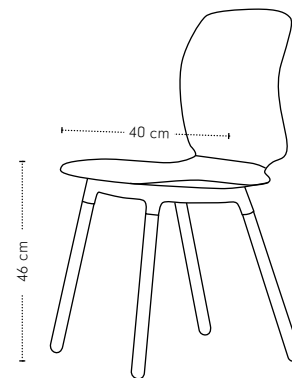

Curv Soft stoel

Maatvoering

hoogte + breedte + diepte

zithoogte
+ zitdiepte

Kuip	Ergonomisch gevormd beuken vormdeel, eiken gefineerd
Zitting	Koudschuim HR 43
Verbindingsdelen	Gegoten aluminium, gepolijst of gecoat
Poten	Massief eiken, gebeitst en gelakt