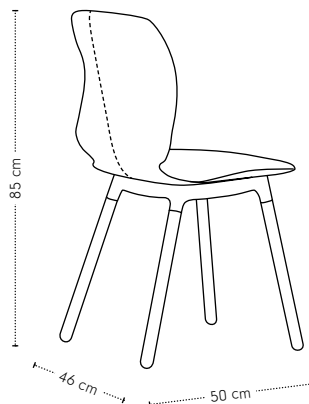

Curv Soft stoel

Maatvoering

hoogte + breedte + diepte

zithoogte
+ zitdiepte

Kuip	Ergonomisch gevormd beuken vormdeel, eiken gefineerd
Zitting	Koudschuim HR 43
Verbindingsdelen	Gegoten aluminium, gepolijst of gecoat
Poten	Massief eiken, gebeitst en gelakt