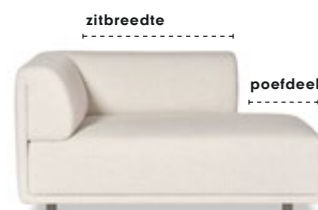

Kuvio element poef XL

• Zitdiepte 75 cm

	Element poef XL 145	Element poef XL 160	Element poef XL 190	Element poef XL 220
	145x105x77	160x105x77	190x105x77	220x105x77
zitbreedte	75	90	120	150
poefdeel	40	40	40	40