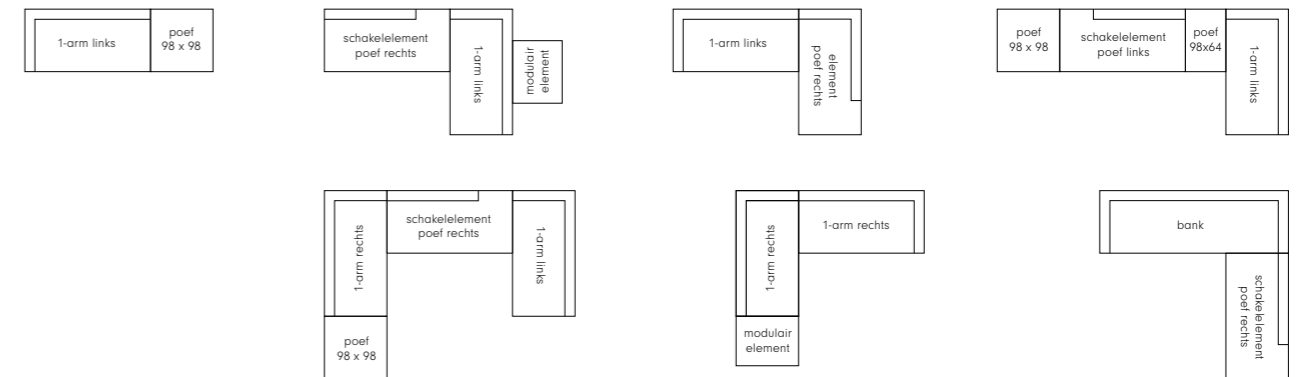

Rugkussen 90
90x17x43

Rugkussen 100
100x17x43

Rugkussen 120
120x17x43

Sierkussens

Sierkussens 60x30
60x30

Sierkussens 50x50
50x50

Sierkussens 65x40
65x40

Sierkussens rond 45
Ø45

Cella armsteun

Armsteun
65x25x20

Cella voorbeeldopstellingen

• Dit is een selectie van de mogelijkheden. Ga naar een erkend verkooppunt voor advies op maat.

Cella, een ontwerp van Studio Tom Dissel, heeft veel verschillende losse elementen, waardoor de bank helemaal naar wens kan worden samengesteld. Bepaal de juiste opstelling voor jouw interieur. Kies vervolgens de gewenste rugkussens en de stoffering. Scan de QR-code of kijkt op eyye.nl/cella voor alle informatie.