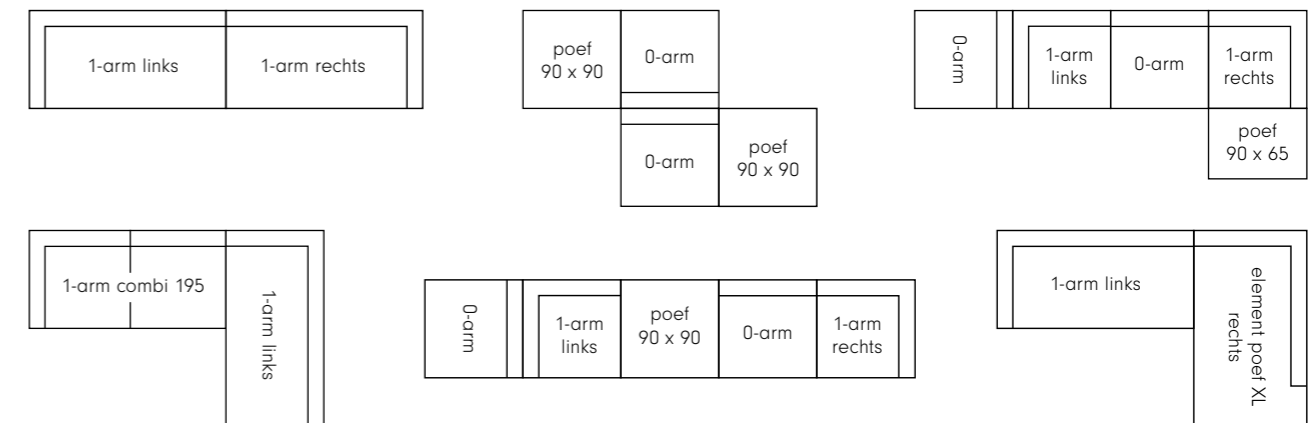

Kuvio poef

Poef 90x65	Poef 90x90
90x65x44	90x90x44

Kuvio rugkussen

• Alleen geschikt voor Kuvio element poef XL

Rugkussen 65
65x40x16

Kuvio voorbeeldopstellingen

• Dit is een selectie van de mogelijkheden. Ga naar een erkend verkooppunt voor advies op maat.