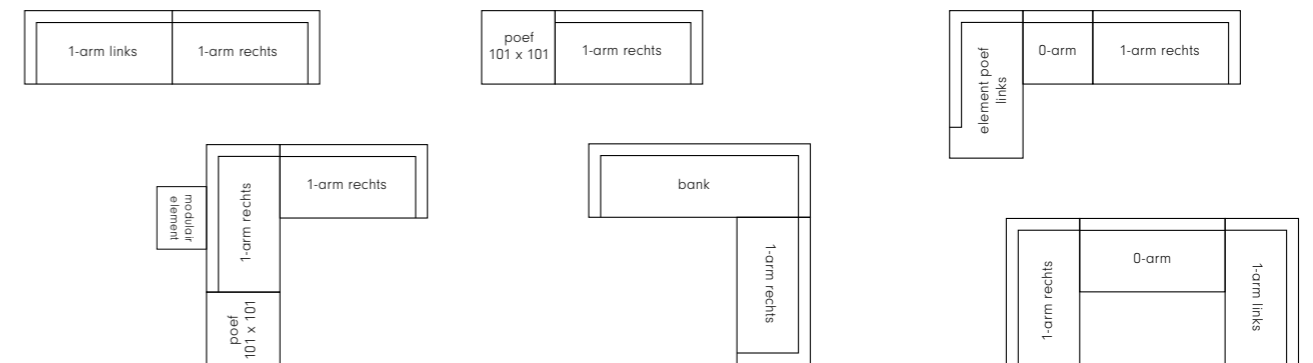

Sierkussens

Sierkussen 60x30	Sierkussen 50x50	Sierkussen 65x40	Sierkussen rond 45
60x30	50x50	65x40	Ø45

Dura Lounge armsteun

Armsteun
63x21x17

Dura Lounge voorbeeldopstellingen

• Dit is een selectie van de mogelijkheden. Ga naar een erkend verkooppunt voor advies op maat.