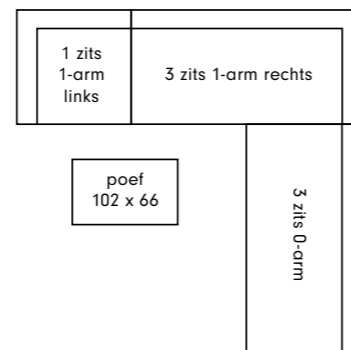

Over onze stoffen

De stoffencollectie van EYYE is samengesteld uit stoffen met katoen, linnen, wol en polyacryl en biedt een ruime keuze aan kleuren. Enige plooivorming en/of het vormen van een zitspiegel na verloop van tijd is onvermijdelijk. Uitgebreide informatie over de stoffen in onze collectie vind je hieronder.

Alma

Alma is een luxe stof met een subtiele glans in mooie natuurlijke kleuren. Mede door de toevoeging van het linnen garen is stof Alma een perfecte combinatie van comfort en stijl. Alma stoffeert uitstekend op onze banken en biedt een tijdloze elegantie die moeiteloos past in elke woonkamer.

Amaro

Amaro heeft een grove structuur en verschillende kleuren garens, waardoor een subtiel diepte-effect ontstaat. De stof heeft een robuuste uitstraling en aangename touch. Gestoffeerd op onze meubels geeft deze een Italiaanse, rijke uitstraling aan het model. De selectie is samengesteld uit tijdloze kleuren.

Atlas

Deze mooie hoogwaardige meubelstof is het moderne antwoord op de klassieke Ploeg stijl. Een zachte, warme stof met een groot aandeel wol. Geweven in een regelmatige textuur die zorgt voor een subtiel grafisch effect. Atlas heeft een breed kleuropallet waardoor hij naadloos aansluit bij zowel traditionele en tijdloze als moderne en minimalistische interieurs. Atlas is een stof uit de collectie van De Ploeg. De Ploeg ontwerpt en ontwikkelt al meer dan 100 jaar hoogwaardige meubel- en gordijnstoffen.

Balmora

Balmora is een prachtige toevoeging aan onze stoffencollectie die uw interieur een rijke uitstraling geeft. Deze stof, met elegante looks, is gemaakt van gemêleerde garens waardoor er een mooie diepe kleur ontstaat. Balmora voelt aangenaam en zacht aan. Tezamen maakt dit Balmora tot een stof met allure.

Bosa

Je hebt bouclé en je hebt Bosa. Bosa is een echte eyecatcher dat elk meubel een kenmerkende uitstraling en aaibaar karakter geeft. De hoogwaardige weeftechniek van de weverij maakt deze stof tot een van de mooiste in zijn soort.

Kaya

Kaya is een bouclé stof. De kleurrijke kwaliteitsgarens zorgen keer op keer voor een nieuwe look en geven je interieur een warme, luxe uitstraling. Stof Kaya heeft een onregelmatig structuuroppervlak, wat een volumineuze uitstraling aan het meubel geeft. De stof geeft karakter aan banken en fauteuils en past perfect bij de trend van nu.

Lana

Onze stof Lana is een ideaal alternatief voor wol. De stof is zowel stoer als luxe & zacht. Deze unieke combinatie maakt deze stof bijzonder. Daarnaast zorgt de kleurmengeling voor een diep en rijk kleurbeeld. Uw meubel wordt een echte blikvanger wanneer het is gestoffeerd met stof Lana.

Manhattan

Manhattan is een stof met veel uitstraling. Sportief maar luxe door de grove weving en stevige structuur. De mengeling van deze stof maakt hem veelzijdig. De vorm van het meubel wordt benadrukt en er ontstaat een unieke textuur. Hierdoor brengt hij een vleugje natuurlijke schoonheid en rustieke charme in het interieur.

Meru