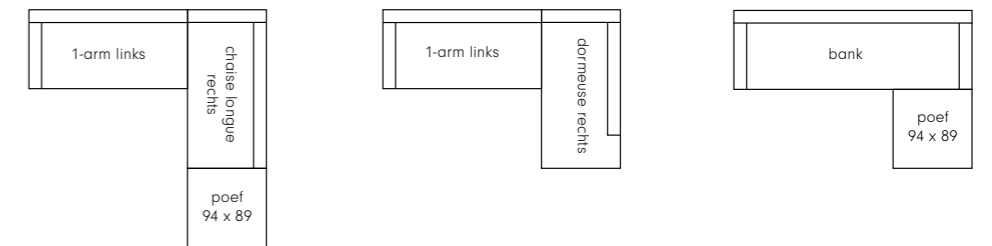

Dura voorbeeldopstellingen

- Dit is een selectie van de mogelijkheden. Ga naar een erkend verkooppunt voor advies op maat.

Dura, een ontwerp van Studio Tom Dissel, heeft zeer doordachte details en een zachte, comfortabele zit. De beschikbare elementen bieden volop mogelijkheden om de ideale bank samen te stellen. Bepaal de juiste opstelling voor jouw interieur. Kies vervolgens de stoffering en de kleur van de poten. Dura wordt standaard geleverd met poten in gepolijst aluminium. Voor poten in andere kleuren geldt een meerprijs. Scan de QR-code of kijkt op eyye.nl/dura voor alle informatie.

Scan voor de actuele prijzen en specificaties.