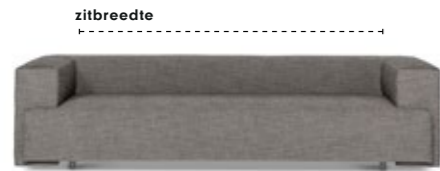

Cella

Cella bank

Voor alle Cella elementen geldt:

- Zithoogte 43 cm • Zitdiepte 78 cm en zitdiepte incl. rugkussen 56 cm
- Alle elementen kunnen ook in spiegelbeeld besteld worden

	2,5-zits bank	3-zits bank	4-zits bank
	202x104x63	232x104x63	257x104x63
zitbreedte	150	180	205