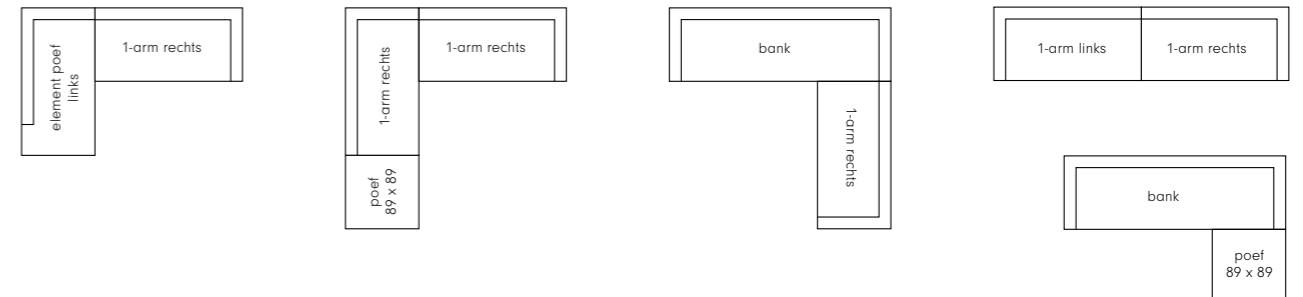

Etcetera voorbeeldopstellingen

- Dit is een selectie van de mogelijkheden. Ga naar een erkend verkooppunt voor advies op maat.

Etcetera, een ontwerp van Studio Foorumi, biedt volop mogelijkheden om de bank helemaal naar wens samen te stellen. Bepaal de juiste opstelling voor jouw interieur. Kies vervolgens de gewenste rugkussens, de stoffering en de kleur van de poten. Etcetera wordt standaard geleverd met poten in gepolijst aluminium. Voor poten in andere kleuren geldt een meerprijs. Scan de QR-code of kijkt op eyye.nl/etcetera voor alle informatie.

Scan voor de actuele prijzen en specificaties.