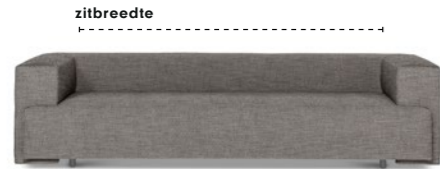

Cella

Cella bank

Voor alle Cella elementen geldt:

- Zithoogte 43 cm • Zitdiepte 78 cm en zitdiepte incl. rugkussen 56 cm
- Alle elementen kunnen ook in spiegelbeeld besteld worden

	2,5-zits bank	3-zits bank	4-zits bank
	202x104x63	232x104x63	257x104x63
zitbreedte	150	180	205