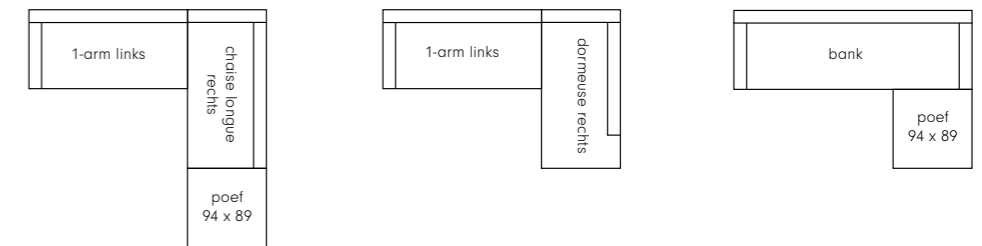

Dura voorbeeldopstellingen

- Dit is een selectie van de mogelijkheden. Ga naar een erkend verkooppunt voor advies op maat.

Dura, een ontwerp van Studio Tom Dissel, heeft zeer doordachte details en een zachte, comfortabele zit. De beschikbare elementen bieden volop mogelijkheden om de ideale bank samen te stellen. Bepaal de juiste opstelling voor jouw interieur. Kies vervolgens de stoffering en de kleur van de poten. Dura wordt standaard geleverd met poten in gepolijst aluminium. Voor poten in andere kleuren geldt een meerprijs. Scan de QR-code of kijkt op eyye.nl/dura voor alle informatie.

Scan voor de actuele prijzen en specificaties.