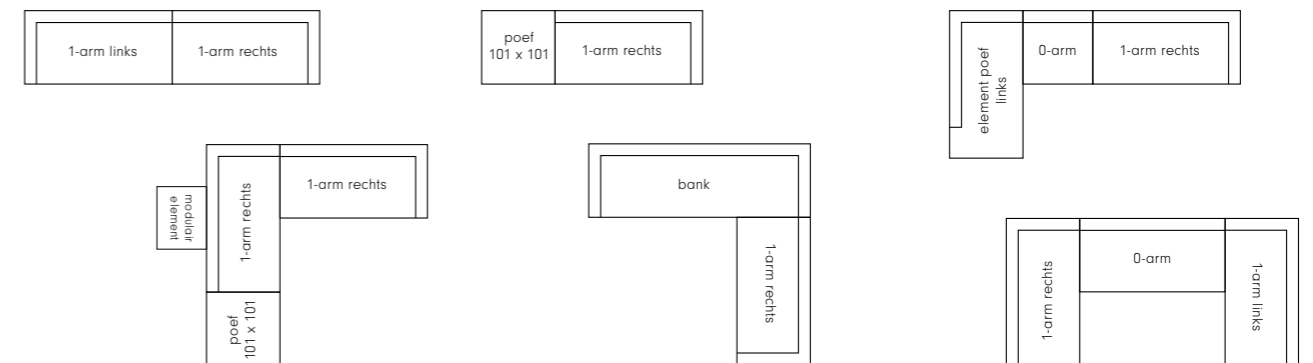

Dura Lounge armsteun

Dura Lounge voorbeeldopstellingen

• Dit is een selectie van de mogelijkheden. Ga naar een erkend verkooppunt voor advies op maat.

Dura Lounge, een ontwerp van DesignLab21, heeft veel verschillende losse elementen, waardoor de bank helemaal naar wens kan worden samengesteld. Bepaal de juiste opstelling voor jouw interieur. Kies vervolgens de gewenste rugkussens en de stoffering. Scan de QR-code of kijkt op eyye.nl/duralounge voor alle informatie.

Scan voor de actuele prijzen en specificaties.