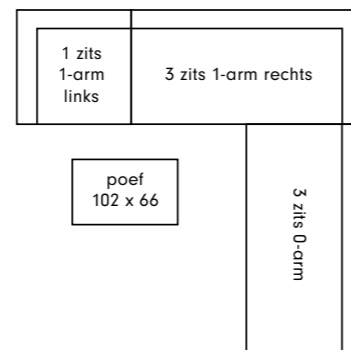

In onderstaande tekening worden de 1-armen & de 0-arm aan elkaar gekoppeld met een koppelstuk. De poef wordt zonder koppelstuk geleverd. Wenst u het koppelstuk voor de poef los te ontvangen dan kunt u dit vermelden bij de order.