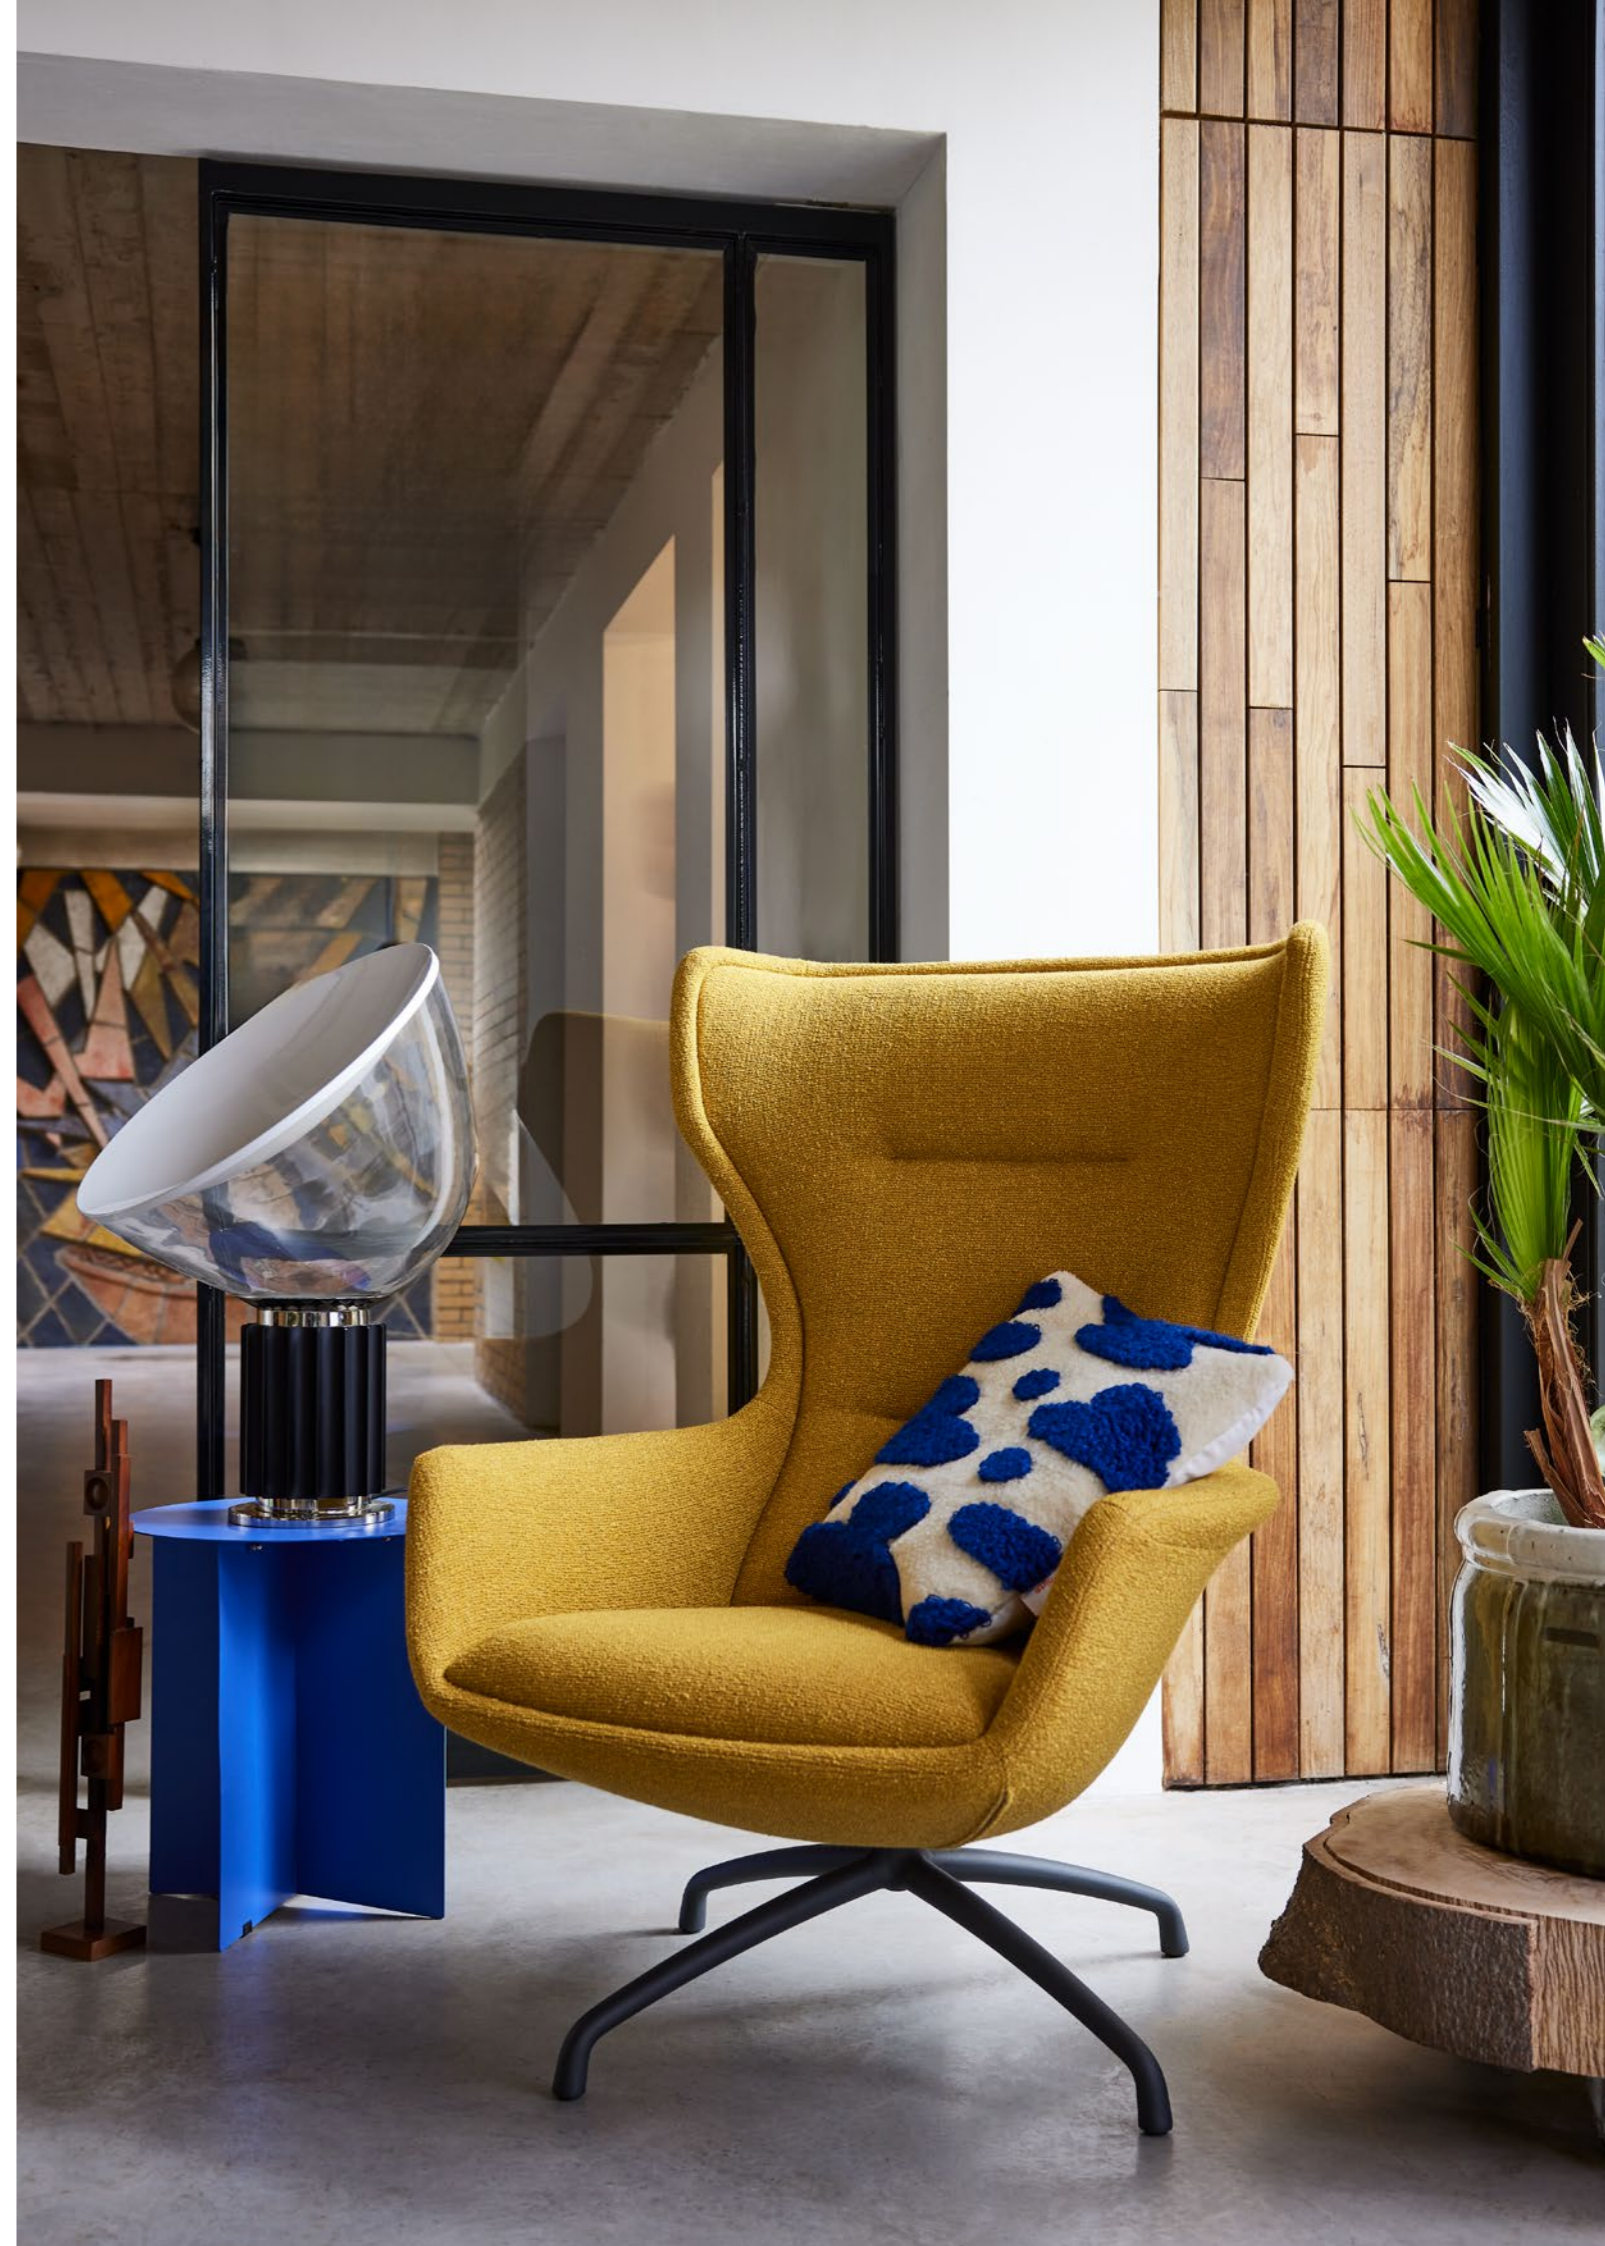

Scan voor de actuele prijzen en specificaties.

Consumentenadviesprijzen in euro's inclusief BTW. Maten in centimeters: breedte x diepte x hoogte. Vermelde maten zijn indicatief en kunnen door de stofferingskeuze enigszins afwijken.

Niet elke leersoort is geschikt voor elk model. Dit heeft te maken met de soepelheid en de dikte van het leer. Plooivorming en/of het vormen van een zitspiegel na verloop van tijd is onvermijdelijk, maar bij de minder dikke, soepele leersoorten gecombineerd met strak gestoffeerde modellen is de kans hierop groter.

© EYYE 2024
Prijzlijst per 1 september 2024
Zet- en drukfouten voorbehouden

ey
ye