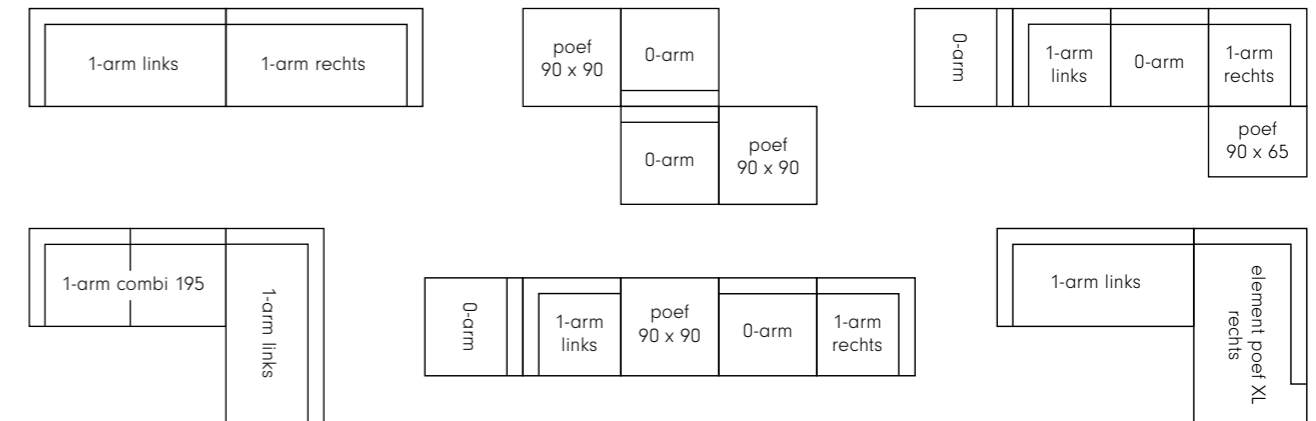

Kuvio poef

Poef 90x65	Poef 90x90
90x65x44	90x90x44

Kuvio rugkussen

• Alleen geschikt voor Kuvio element poef XL

Rugkussen 65
65x40x16

Kuvio voorbeeldopstellingen

• Dit is een selectie van de mogelijkheden. Ga naar een erkend verkooppunt voor advies op maat.