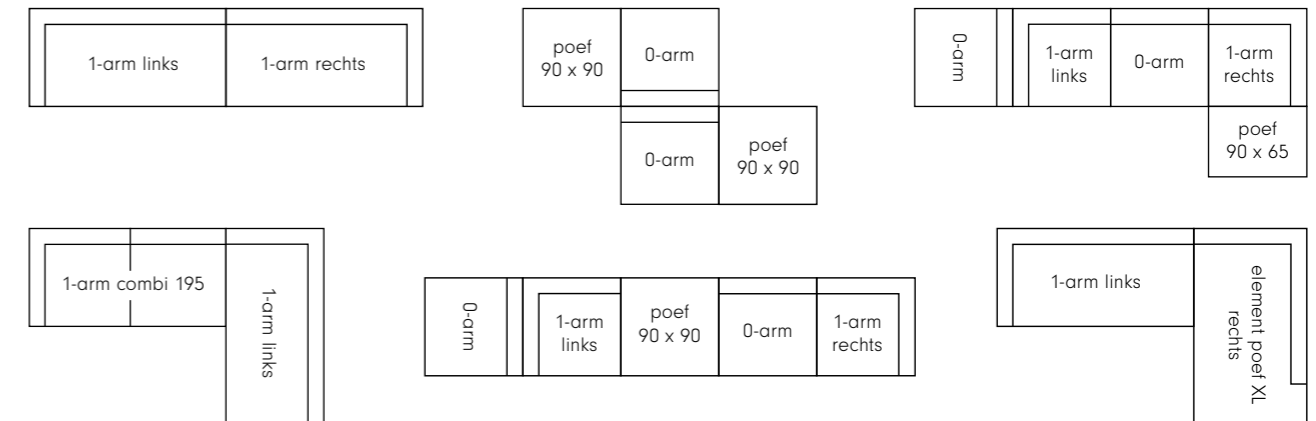

Kuvio 1-arm combi

1-arm combi 165	1-arm combi 180	1-arm combi 195
165x90x77	180x90x77	195x90x77

Kuvio schakelelement poef

Schakelement poef 130	Schakelement poef 160	Schakelement poef 190
130x90x77	160x90x77	190x90x77

Kuvio poef

Poef 90x65	Poef 90x90
90x65x44	90x90x44

Kuvio rugkussen

• Alleen geschikt voor Kuvio element poef XL

Rugkussen 65
65x40x16

Kuvio voorbeeldopstellingen

• Dit is een selectie van de mogelijkheden. Ga naar een erkend verkooppunt voor advies op maat.

Kuvio, een ontwerp van DesignLab21, is prachtig als grote bank, maar werkt ook in een compacte opstelling. De beschikbare elementen bieden volop mogelijkheden om de ideale bank samen te stellen. Bepaal de juiste opstelling voor jouw interieur. Kies vervolgens de stoffering en de kleur van de poten. Kuvio wordt standaard geleverd met poten in gepolijst aluminium. Voor poten in andere kleuren geldt een meerprijs. Scan de QR-code of kijk op eyye.nl/kuvio voor alle informatie.