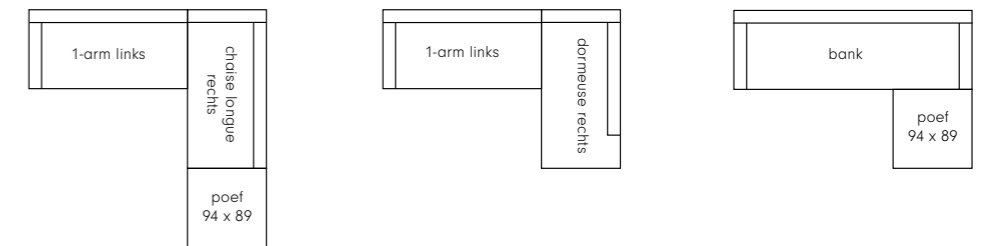

Dura, een ontwerp van Studio Tom Dissel, heeft zeer doordachte details en een zachte, comfortabele zit. De beschikbare elementen bieden volop mogelijkheden om de ideale bank samen te stellen. Bepaal de juiste opstelling voor jouw interieur. Kies vervolgens de stoffering en de kleur van de poten. Dura wordt standaard geleverd met poten in gepolijst aluminium. Voor poten in andere kleuren geldt een meerprijs. Scan de QR-code of kijkt op eyye.nl/dura voor alle informatie.