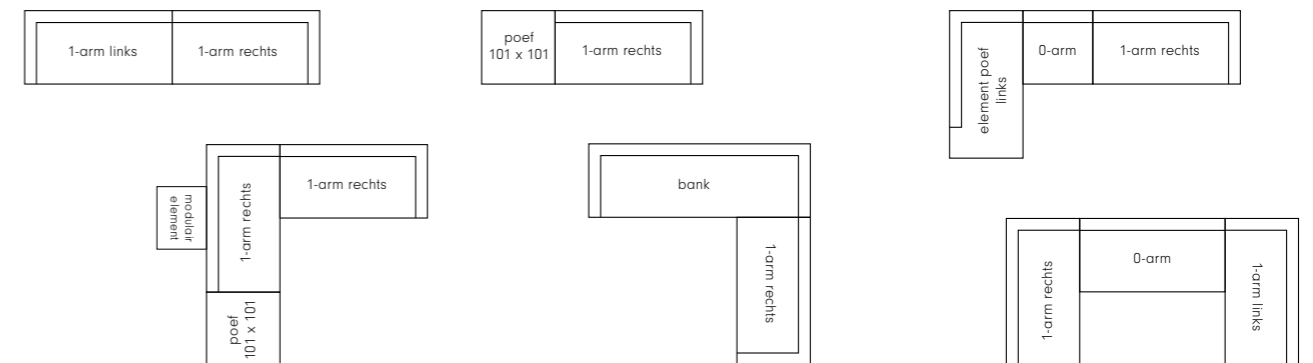

Dura Lounge 0-arm

zitbreedte

	1-zits 0-arm	2,5-zits 0-arm	3-zits 0-arm	3,5 zits 0-arm
	90x101x68	140x101x68	160x101x68	180x101x68
zitbreedte	90	140	160	180

Dura Lounge element poef

zitbreedte

	Element poef 205	Element poef 230	Element poef 255
	205x101x68	230x101x68	255x101x68
zitbreedte	140	160	180
poefdeel	40	45	50

Sierkussens

Sierkussen 60x30	Sierkussen 50x50	Sierkussen 65x40	Sierkussen rond 45
60x30	50x50	65x40	Ø45

Dura Lounge armsteun

Armsteun
63x21x17

Dura Lounge voorbeeldopstellingen

• Dit is een selectie van de mogelijkheden. Ga naar een erkend verkooppunt voor advies op maat.