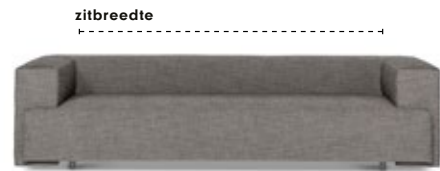

Cella

Cella bank

Voor alle Cella elementen geldt:

- Zithoogte 43 cm • Zitdiepte 78 cm en zitdiepte incl. rugkussen 56 cm
- Alle elementen kunnen ook in spiegelbeeld besteld worden

	2,5-zits bank	3-zits bank	4-zits bank
	202x104x63	232x104x63	257x104x63
zitbreedte	150	180	205

Cella 1-arm

	1-zits 1-arm	2-zits 1-arm	2,5-zits 1-arm	3-zits 1-arm	4-zits 1-arm	5-zits 1-arm
	104x104x63	146x104x63	176x104x63	196x104x63	226x104x63	251x104x63
zitbreedte	72	114	144	164	194	219

Cella element poef

	Element poef 225	Element poef 250
	225x104x63	250x104x63
zitbreedte	144	164
poefdeel	55	65

Cella schakelelement poef

	2-zits schakelelement poef	2,5-zits schakelelement poef	3-zits schakelelement poef	4-zits schakelelement poef	5-zits schakelelement poef
	140x104x63	170x104x63	190x104x63	220x104x63	245x104x63
zitbreedte	84	114	134	164	189
poefdeel	50	50	50	50	50