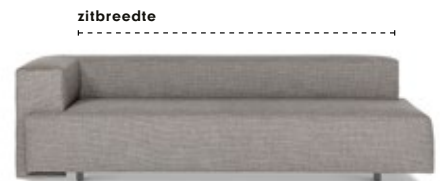

Cella

Cella bank

Voor alle Cella elementen geldt:

- Zithoogte 43 cm • Zitdiepte 78 cm en zitdiepte incl. rugkussen 56 cm
- Alle elementen kunnen ook in spiegelbeeld besteld worden

	2,5-zits bank	3-zits bank	4-zits bank
	202x104x63	232x104x63	257x104x63
zitbreedte	150	180	205

Cella 1-arm

	1-zits 1-arm	2-zits 1-arm	2,5-zits 1-arm	3-zits 1-arm	4-zits 1-arm	5-zits 1-arm
	104x104x63	146x104x63	176x104x63	196x104x63	226x104x63	251x104x63
zitbreedte	72	114	144	164	194	219

Cella element poef

	Element poef 225	Element poef 250
	225x104x63	250x104x63
zitbreedte	144	164
poefdeel	55	65

Cella schakelelement poef

	2-zits schakelelement poef	2,5-zits schakelelement poef	3-zits schakelelement poef	4-zits schakelelement poef	5-zits schakelelement poef
	140x104x63	170x104x63	190x104x63	220x104x63	245x104x63
zitbreedte	84	114	134	164	189
poefdeel	50	50	50	50	50