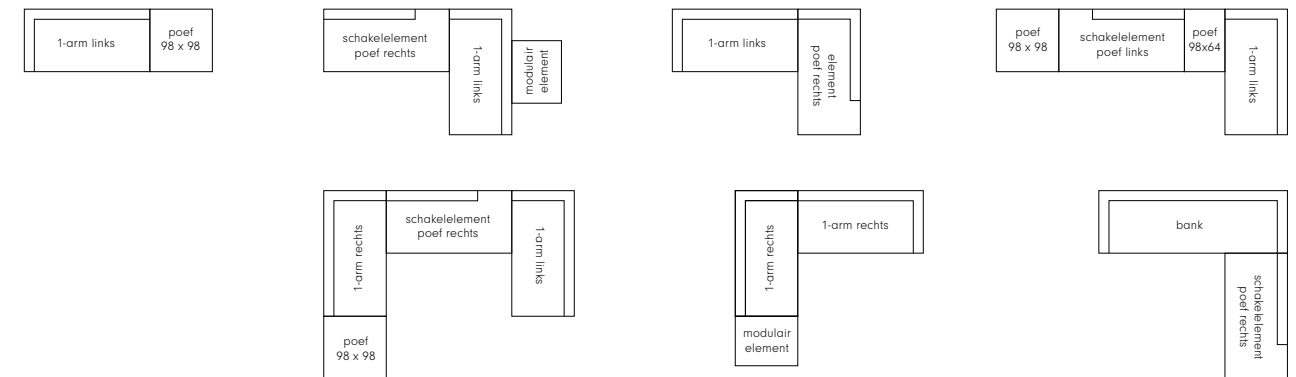

Rugkussen 90
90x17x43

Rugkussen 100
100x17x43

Rugkussen 120
120x17x43

Sierkussens

Sierkussens 60x30
60x30

Sierkussens 50x50
50x50

Sierkussens 65x40
65x40

Sierkussens rond 45
Ø45

Cella armsteun

Armsteun
65x25x20

Cella voorbeeldopstellingen

• Dit is een selectie van de mogelijkheden. Ga naar een erkend verkooppunt voor advies op maat.

Cella, een ontwerp van Studio Tom Dissel, heeft veel verschillende losse elementen, waardoor de bank helemaal naar wens kan worden samengesteld. Bepaal de juiste opstelling voor jouw interieur. Kies vervolgens de gewenste rugkussens en de stoffering. Scan de QR-code of kijkt op eyye.nl/cella voor alle informatie.